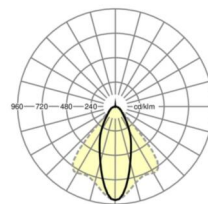

параметры

номер заказа	19427006090
код EAN	4020863410927
номер таможенного тарифа	94051190
Знак прохождения контроля	IP 64, класс защиты I, ENEC10 VDE, F, D, HACCP DIN10500/Food/IFS-пригодность для применения/BRC, Indoor, CE
Степень ударопрочности IK	IK03 (-20°C bis 40°C)
Температура окружающей среды	ta -20°C в 40°C
Особые свойства	Готовность к IoT «Ready for IoT»
Гарантийный срок	5 лет
Государственные программы поддержки	BEG - государственные субсидии для энергосберегающих зданий (действительна только для Германии)

электротехника

Балласт	Электронный драйвер DALI2 (1 штука)
Мощность системы	37W
сетевое напряжение	230V/50Hz
автоматический предохранитель (пусковой ток)	13 штук/B10, 21 штук/B16, 21 штук/C10, 35 штук/C16
класс энергосбережения/Источник света	E

Оптика

Оснастка	LED, цветопередача/оттенок света CRI ≥ 80 / 3000K
Допуск для координаты цветности (MacAdam)	3SDCM
Фотобиологическая безопасность (светильник)	RG1
Номинальный световой поток	5685lm
Срок службы LED	50000h L80/B10 (Tq 40°C)
светоотдача светильников	152lm/W
Угол излучения	40° (C0) / 85° (C90)
UGR поп./вдоль	18.5 / 20.2

DEEP-LINK

<https://www.regiolum.de/ru/article/19427006090>

Ссылка	LED 6000lm 830
ηLB	100 %
Φ ↓/↑	99 % / 1 %
UGR поп./вдоль	18.5 / 20.2