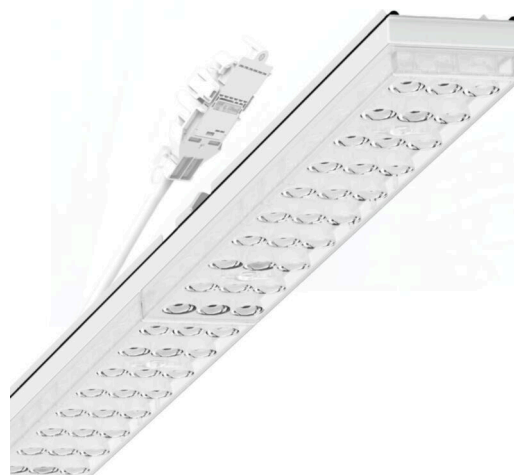

прибородержатель переменный IP 64 - Individual.Lens.Optic - прямой узконаправленный свет - без видимых стыков

Ламподержатель из оцинкованного стального профиля; слой цинка в сочетании с лаком на полиэфирной смоле хорошо защищает от коррозии; крепление без инструментов, с помощью встроенных нажимных затворов, защита от кражи. Встроенные пластиковые торцы с уплотнительными краями и одно замкнутое уплотнение вокруг, для несущей шины классов защиты до IP64. В несущей трековой шине позиционируется по-разному. Цвет корпуса белый стандартный для электротехники RAL 9016; Прямой узконаправленный свет, распространяющийся через линзу «Individual.Lens.Optic» из пластика ПММА. Оптика отдельных линз с прозрачным уплотнением делает сборку и установку предельно удобными, а плоскость легко чистится. Тройные ряды из отдельных линз и лампо-/прибородержатели, идеально согласованные между собой, обеспечивают цельный вид без стыков и неравномерностей Подключение к электросети через присоединительный провод длиной 1 м для свободного позиционирования ламподержателя в световой полосе и 5-полюсную втычную деталь для быстрой сборки со свободным выбором фаз. Сменные блоки, позволяющие легко модернизировать освещение, существенно продлевают срок службы всей осветительной установки.

Оптика

Оснастка	LED, цветопередача/оттенок света CRI ≥ 80 / 3000K
Допуск для координаты цветности (MacAdam)	3SDCM
Фотобиологическая безопасность (светильник)	RG1
Номинальный световой поток	5685lm
Срок службы LED	50000h L80/B10 (Tq 40°C)
светоотдача светильников	152lm/W
Угол излучения	40° (C0) / 85° (C90)
UGR поп./вдоль	18.5 / 20.2

DEEP-LINK

<https://www.regiolum.de/ru/article/19427006090>

Ссылка	LED 6000lm 830
ηLB	100 %
Φ ↓/↑	99 % / 1 %
UGR поп./вдоль	18.5 / 20.2

Механика

цвет корпуса белый стандартный для электротехники RAL 9016

размеры (LxWxH/DxH) 1531mm x 55mm x 37mm

вес (нетто) 2kg

Вид монтажа сборка трековых систем, световая структура

размеры

L	1531 mm	Длина
В	55 mm	Ширина
н	37 mm	Высота